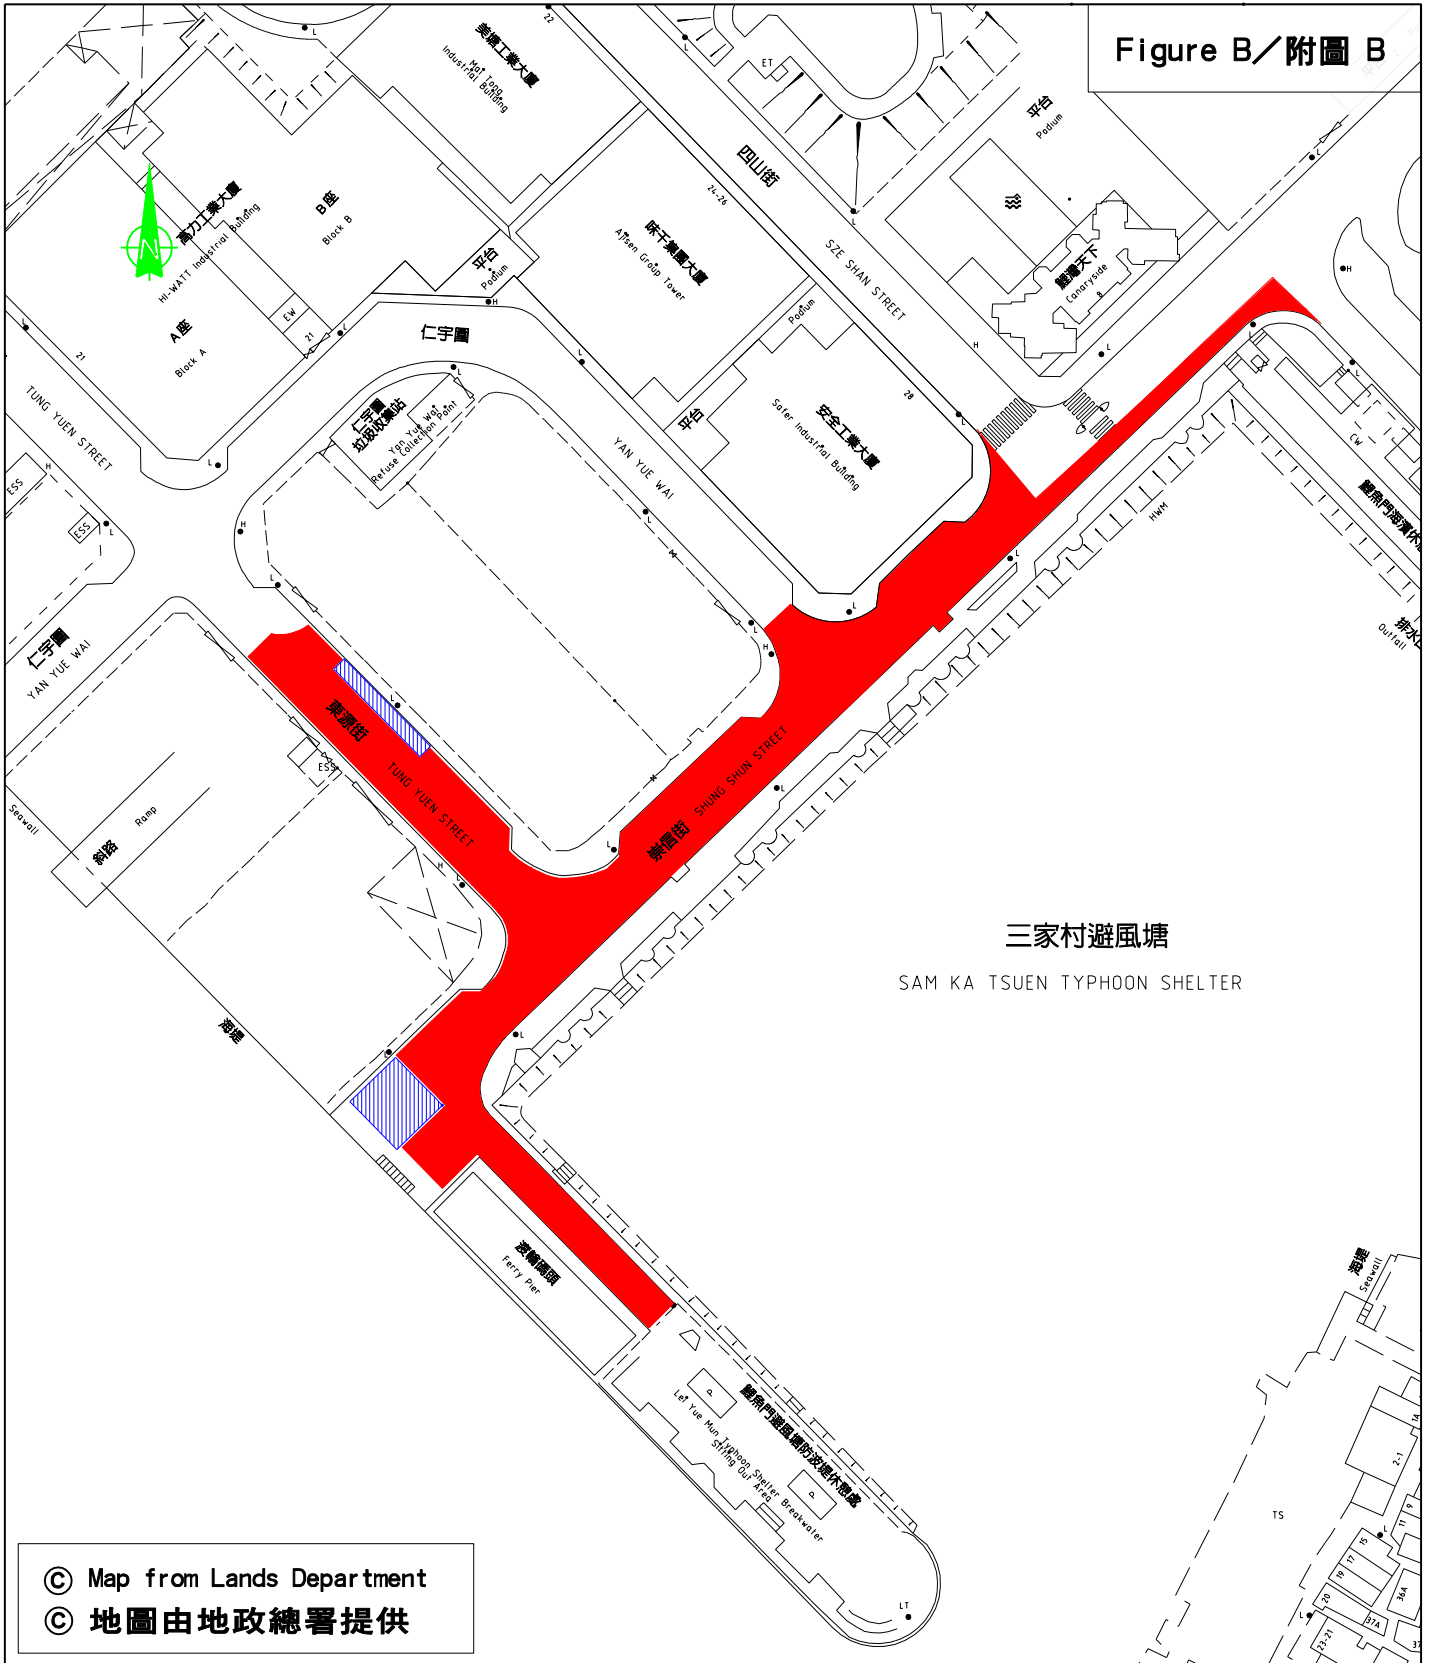

Figure B / 附圖 B

三家村避風塘

SAM KA TSUEN TYPHOON SHELTER

© Map from Lands Department

© 地圖由地政總署提供

圖例：

LEGEND:

 臨時封閉道路 — 由2012年10月20日(星期六)下午6時至2012年10月21日(星期日)上午11時。  
 Temporary road closure from 6:00 pm on 20 October 2012 (Saturday) to 11:00 am on 21 October 2012 (Sunday).

 臨時封閉路邊 — 由2012年10月19日(星期五)下午7時至2012年10月21日(星期日)上午11時。  
 車位及咪錶位  
 Temporary metered parking spaces suspension from 7:00 pm on 19 October 2012 (Friday) to 11:00 am on 21 October 2012 (Sunday).

2012年渡海泳比賽  
 Cross Harbour Race 2012